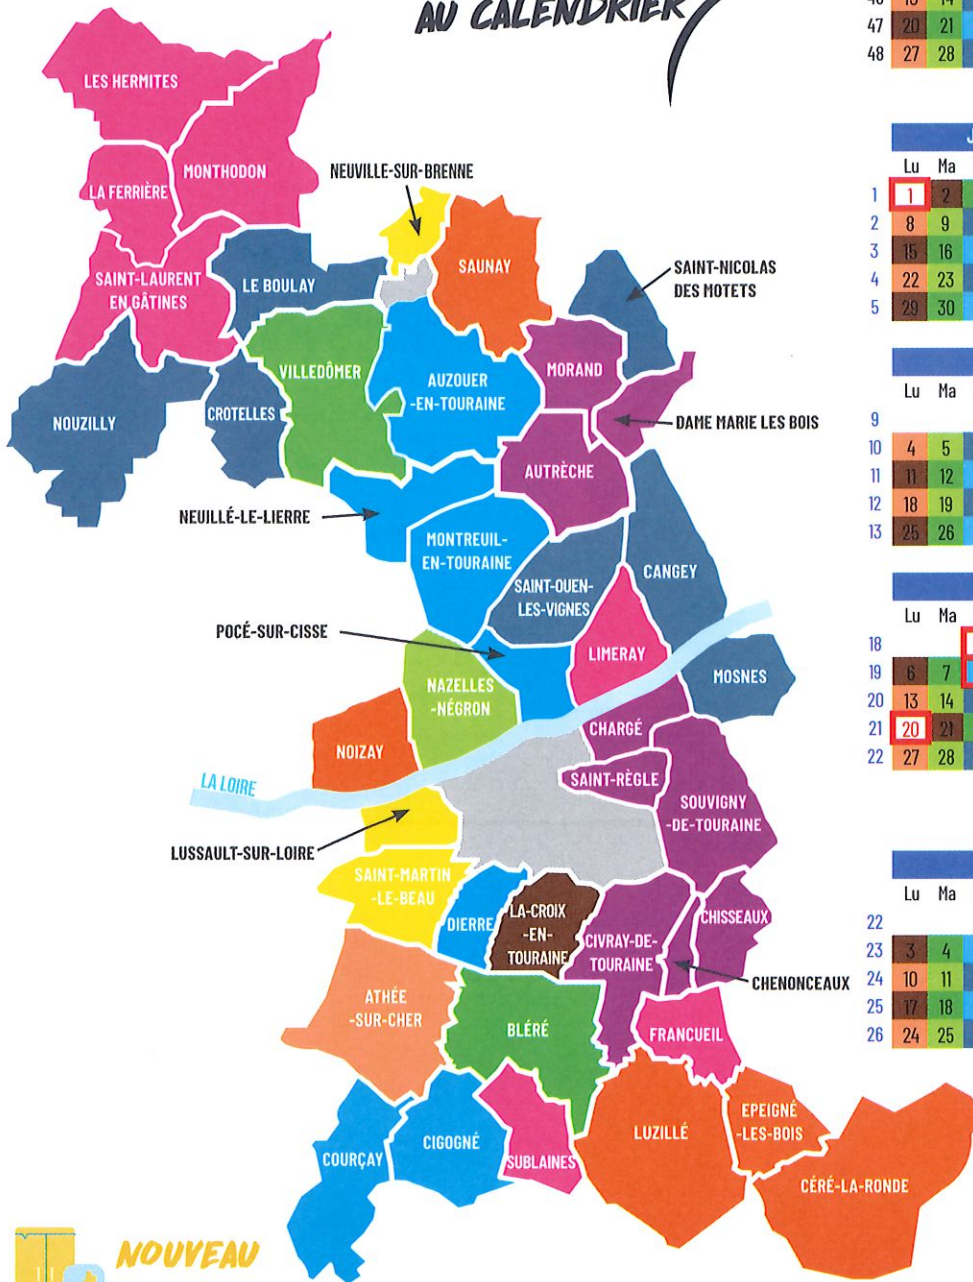

**JE TROUVE
 LA COULEUR
 DE MA COMMUNE
 ET JE ME REPORTE
 AU CALENDRIER**

Novembre 2023

Lu	Ma	Me	Je	Ve	Sa	Di
44		1	2	3	4	5
45	6	7	8	9	10	11
46	13	14	15	16	17	18
47	20	21	22	23	24	25
48	27	28	29	30		

Décembre 2023

Lu	Ma	Me	Je	Ve	Sa	Di
48			1	2	3	
49	4	5	6	7	8	9
50	11	12	13	14	15	16
51	18	19	20	21	22	23
52	25	26	27	28	29	30

Janvier 2024

Lu	Ma	Me	Je	Ve	Sa	Di
1	2	3	4	5	6	7
8	9	10	11	12	13	14
15	16	17	18	19	20	21
22	23	24	25	26	27	28
29	30	31				

Février 2024

Lu	Ma	Me	Je	Ve	Sa	Di
5			1	2	3	4
6	5	6	7	8	9	10
7	12	13	14	15	16	17
8	19	20	21	22	23	24
9	26	27	28	29		

Mars 2024

Lu	Ma	Me	Je	Ve	Sa	Di
9				1	2	3
10	4	5	6	7	8	9
11	11	12	13	14	15	16
12	18	19	20	21	22	23
13	25	26	27	28	29	30

Septembre 2024

Lu	Ma	Me	Je	Ve	Sa	Di
35						1
36	2	3	4	5	6	7
37	9	10	11	12	13	14
38	16	17	18	19	20	21
39	23	24	25	26	27	28
40	30					

Octobre 2024

Lu	Ma	Me	Je	Ve	Sa	Di
40		1	2	3	4	5
41	7	8	9	10	11	12
42	14	15	16	17	18	19
43	21	22	23	24	25	26
44	28	29	30	31		